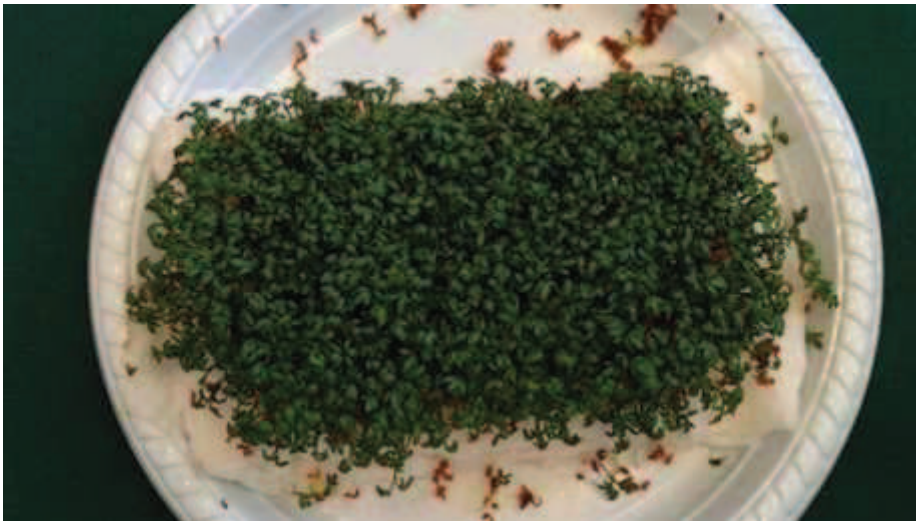

## Danska skolbarns experiment med krasse i skolsal

6 fat med krasse på vaddbädd,  
i sal med 2 st WiFi -router

12 dygns växttid, med exakt  
lika vattning, här är resultatet

6 fat med krasse på vaddbädd,  
i likadan sal utan WiFi-router